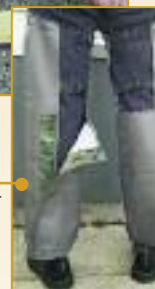

CHAPS & MORE

Votre partenaire pour vos vêtements de travail et accessoires

Pour le jardinage et le pavage

... et tous les travaux à genoux dans un milieu humide et salissant

Référence
12.070 + 12.071

Pour travaux de pavage! Cuisse protectrice caoutchoutée. Ouvert à l'arrière par enfilage direct.

Protection parfaite des genoux et des jambes! Avec genouillères au niveau des genoux. Prévues pour des sollicitations intenses. Tous les modèles sont pratiques à enfiler.

Référence 12.051

Pour le jardinage! Cuisse protectrice caoutchoutée, ouverture à l'arrière maintenue par des sangles réglables pour le confort, genouillère en polyéthylène 15x24 cm.

Une taille pour tous!
ADAPTABLE À TOUTES LES JAMBES,
CHAQUE MODÈLE EST RÉGLABLE ET
AJUSTABLE EN LONGUEUR ET
LARGEUR.

Pour les industriels, les artisans et les bricoleurs

Aucun lacage à l'arrière des genoux!

Référence 13.000 + 13.001

Sans genouillère, arrière ouvert avec sangles réglables. Idéal pour se protéger des protections dans les travaux avec un pulvérisateur, avec une débroussailluse. Pour les travaux à genoux toujours insérer une genouillère.