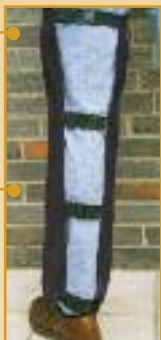

- IDEAL POUR L'INDUSTRIE ET L'ARTISANAT

Référence 12.051

Pour tous les travaux qui nécessitent qu'une protection sur l'avant de la jambe. Des sangles élastiques et réglables pour le confort. Genouillère intégrée en polyéthylène 24 x 15 cm.

Référence 12.070

Identique au modèle 12.051, genouillère intégrée en caoutchouc cellulaire 300 x 200 x 17mm

Plus de problème avec le ciment liquide. Votre jambe est protégée de la cheville à la cuisse.

Les nouveaux Chaps
La protection parfaite de vos jambes

Chaps avec genouillère interchangeable intégrée, laissant libres tous les mouvements. La matière est parfaitement hydrofuge, extensible et prévue pour de fortes charges et des frottements abrasifs très élevés.